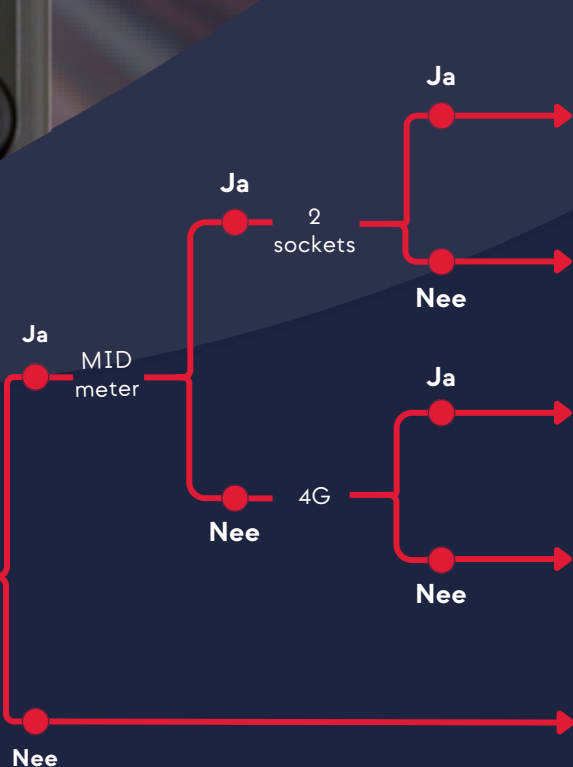

Kies de lader die bij jou past

Start hier:

Ik wil

Automatisch
(zakelijke)
laadsessies
verrekenen

Ratio io7

io7 Double 2 x 22 kW
#38910

Ratio io6 Pro

io6 Pro socket
#38700

Ratio Solar

Solar 11-22 kW socket
#38870

Solar 11-22 kW 5m / 7.5m
#38871 / #38872

Optioneel: Dynamic Load Balancing
Dynamic Load Balancing beschermt jouw huis tegen overbelasting. De laadsnelheid wordt aangepast op het verbruik in huis.